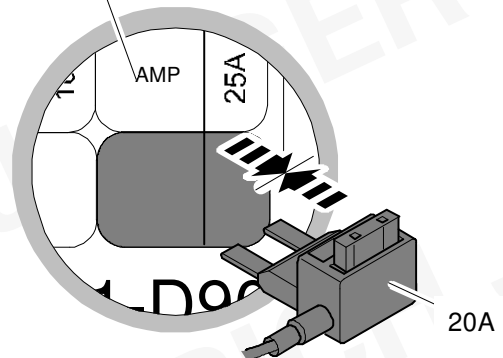

26

9

27

35

SPORTAGE 01/16 >> 09/18

28

35

SPORTAGE 10/18 >>

USE THE DESIGNATED FUSE ONLY
USE SOLO LOS FUSIBLES ESPECIFICADOS

7.5A	15A	MODULE 10A	15A		MODULE 7.5A	10A	MODULE 10A	10A
MODULE 7.5A			15A	MODULE 7.5A	MODULE 7.5A	10A	MODULE 10A	
SMART KEY 15A		20A	10A	15A	7.5A	SMART KEY 7.5A	CLUSTER 7.5A	SPARE 15A
SMART KEY 10A	MULTIMEDIA 15A							POWER OUTLET 15A
BRAKE SWITCH 7.5A	MEMORY 10A	MEMORY 10A						
RR 10A	7.5A							